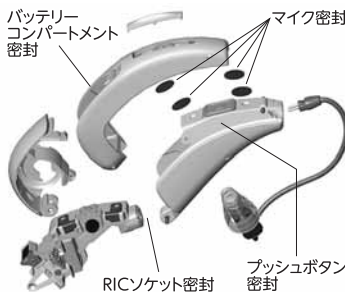

新製品 すぐれた防水と耐久性を持つ補聴器 誕生

Moxi² 6E デュラ IP-67 取得

●6チャンネル 4メモリー
●ノイズリダクション **¥138,000**

IP67の 評価基準		ホコリからの保護:評価6	水の侵入からの保護:評価7
テスト方法	集塵室に8時間放置	水深1メートルの水に 30分間浸けておく	
通過基準	テスト後に、補聴器が機能 すること。	テスト後に補聴器についた水分 を拭き取り、新しい電池を入れた 後、補聴器が機能すること。(水分 がたまったフックや外部レシー バーは、取り替える必要がある)	